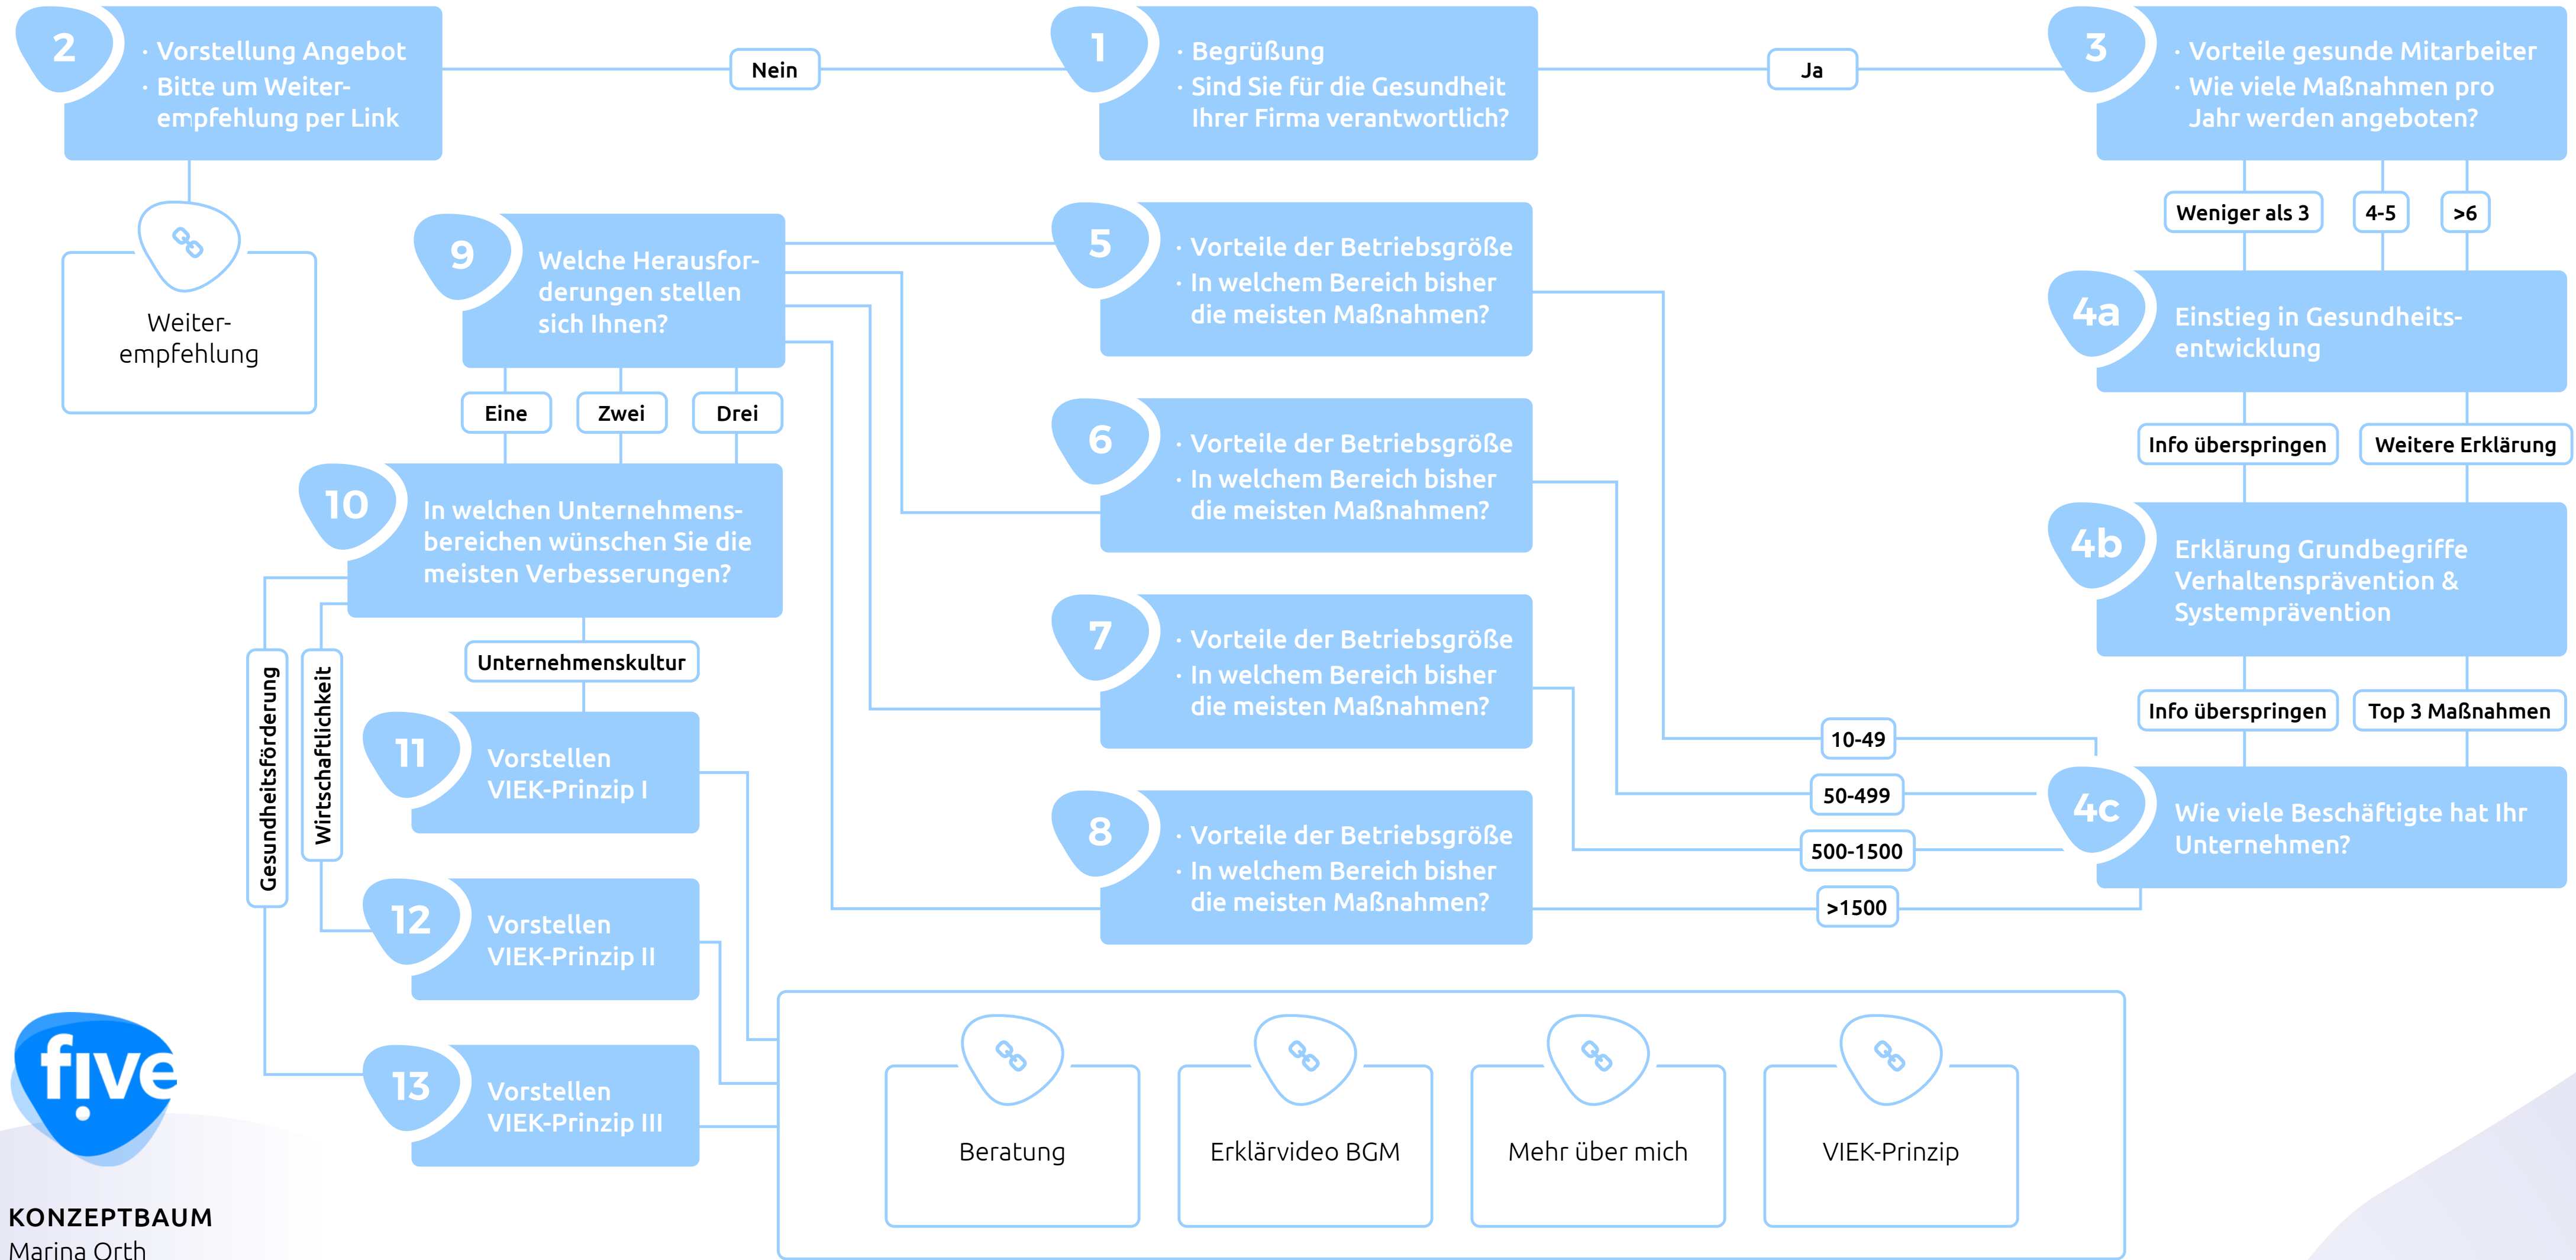

START

KONZEPTBAUM  
Marina Orth